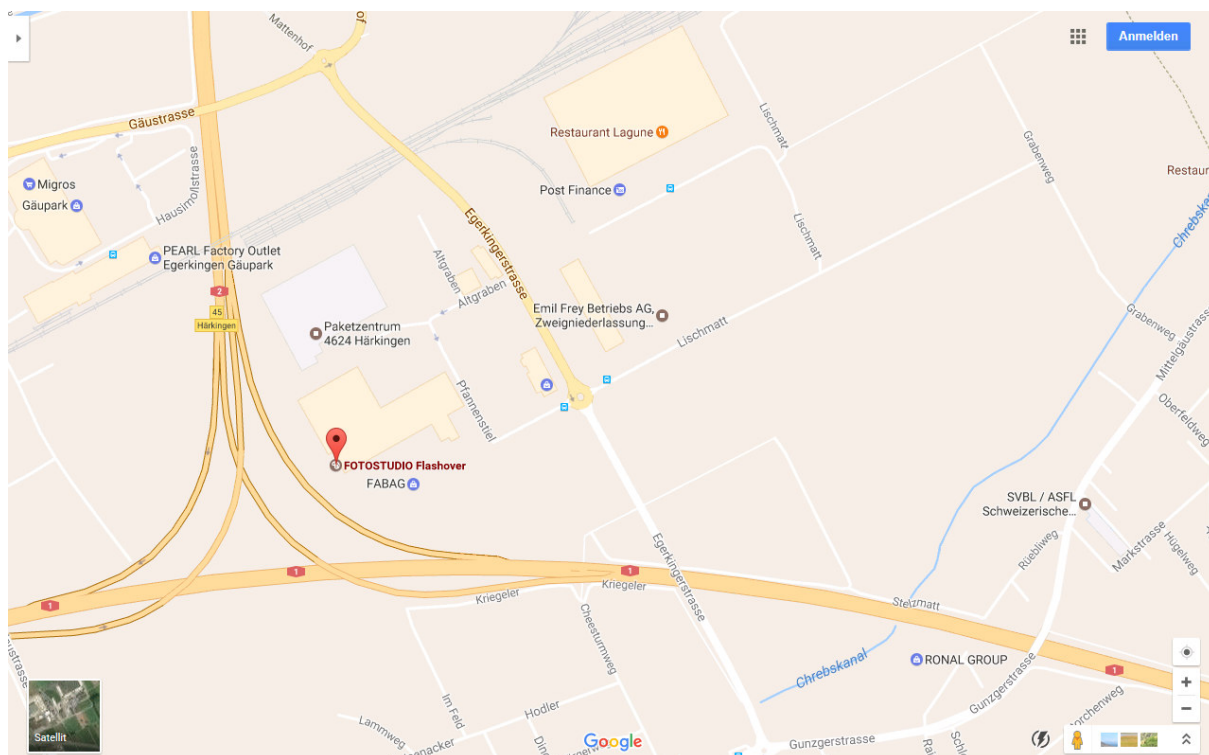

Die blitzlicht studios befinden sich im Planzer Gebäude in Härkingen beim Eingang ins Bürogebäude. Adresse: Pfannenstiel 12a, 4624 Härkingen

Du musst über das Planzerareal fahren (Achtung teils Einbahn) bis nach hinten zum Bürogebäude, dort hat es Besucherparkplätze vor dem Eingang.